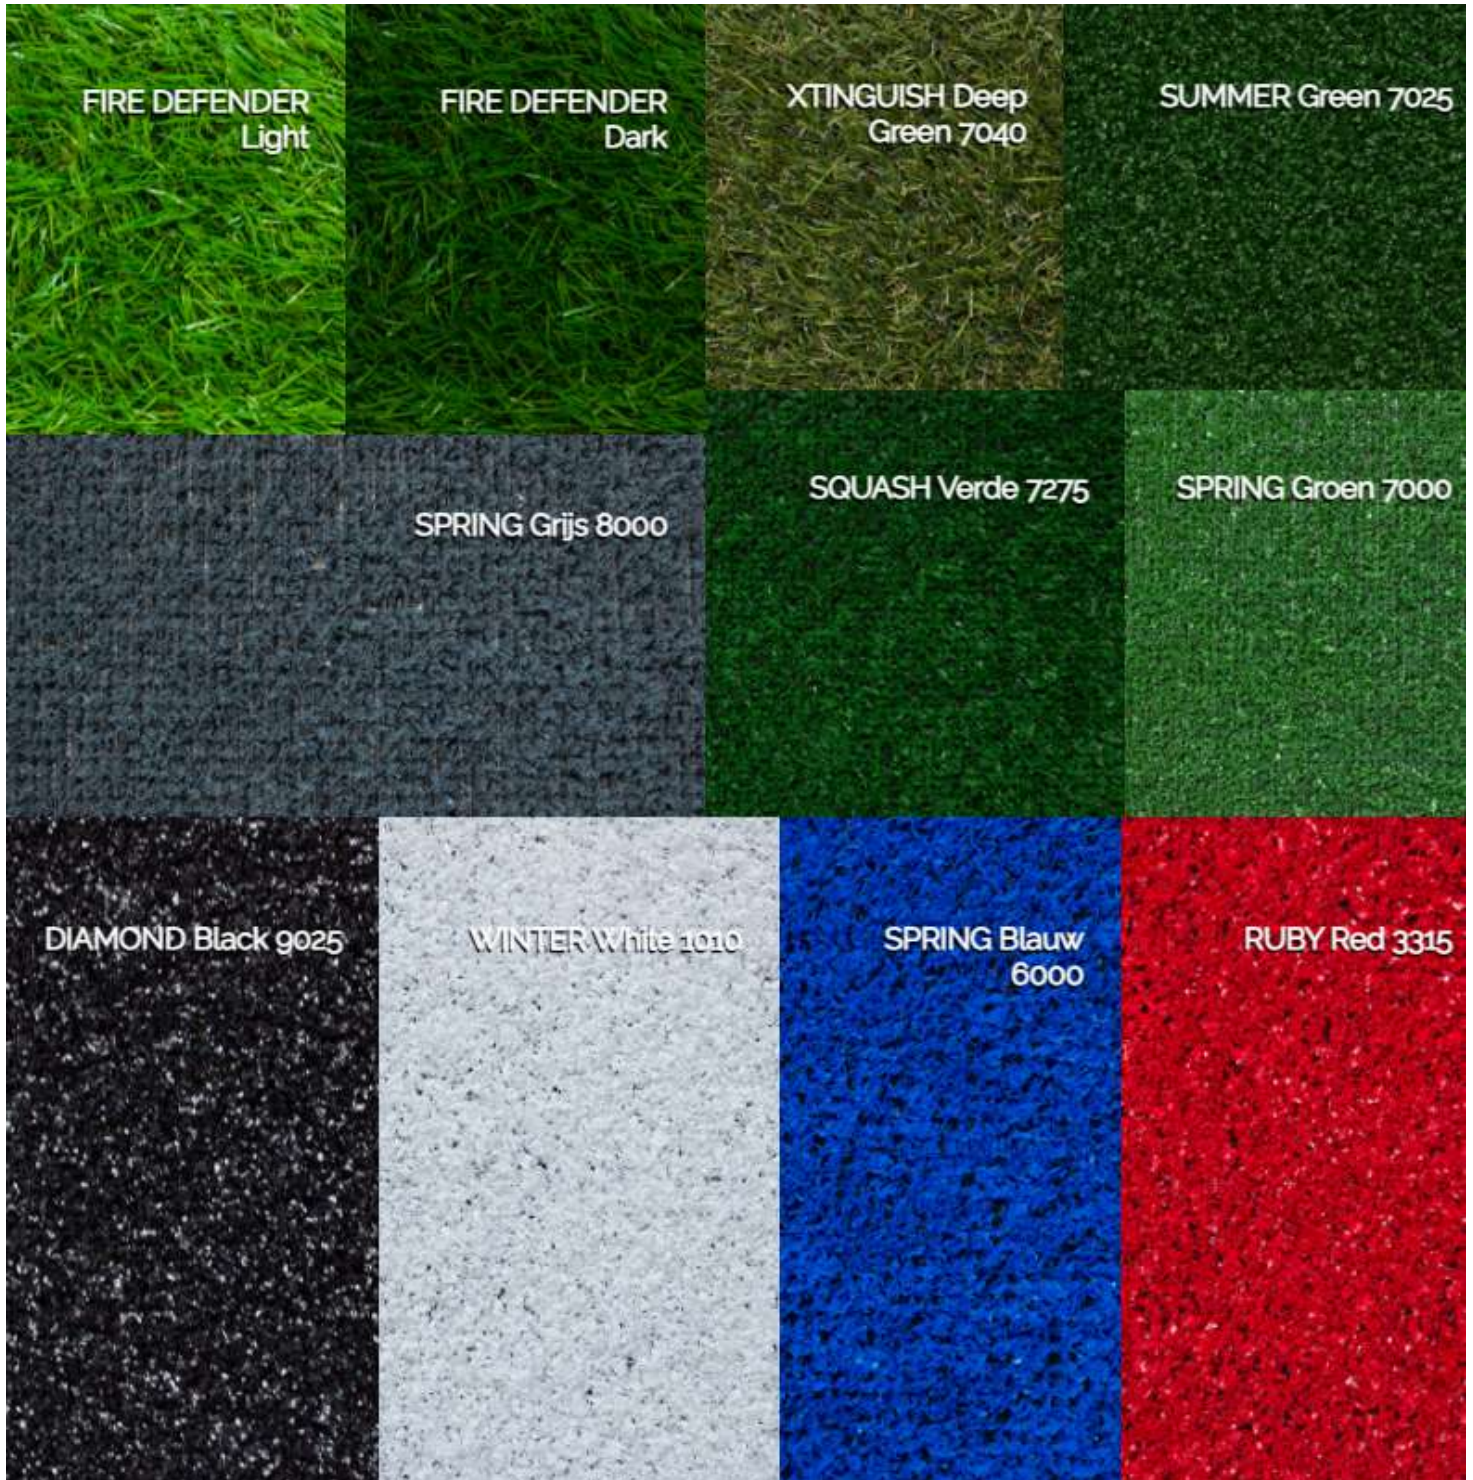

LA SOLUTION
POUR VOTRE ÉVÉNEMENT

NUANCIER GAZON SYNTHÉTIQUE

2022