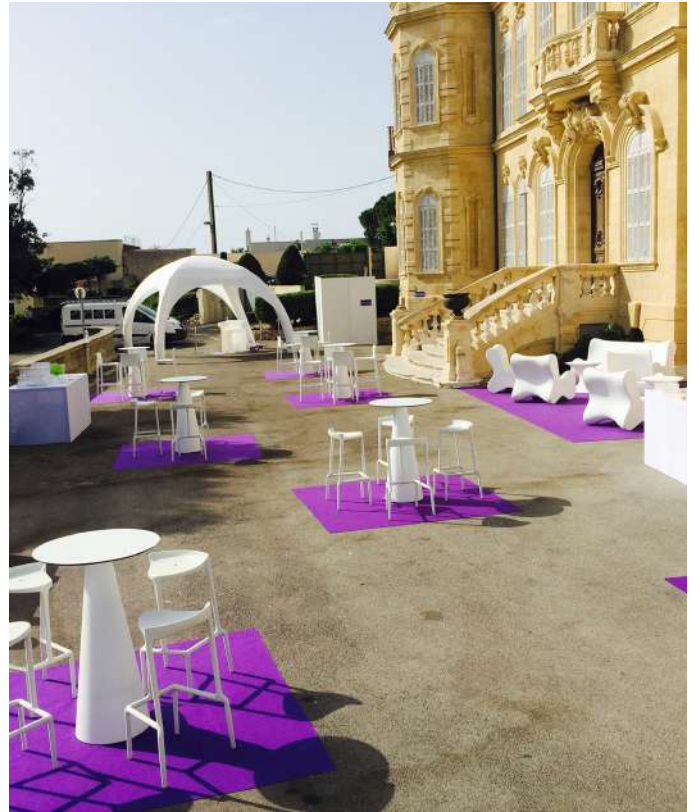

Moquette expostyle

De nombreuses autres couleurs sont disponibles, l'ensemble de nos nuancier sont téléchargeables sur notre site internet www.eventek.fr (onglet : ressources // documents à télécharger).

Pour sublimer chaque instant de votre mariage, nous vous proposons une large sélection de revêtements adaptés à toutes vos envies et à chaque espace de votre événement.

Au-delà de nos collections principales, découvrez également d'autres solutions pour créer une ambiance unique : moquettes élégantes, gazon synthétique pour une touche naturelle, coton gratté pour plus de douceur, sols PVC pratiques et esthétiques, ainsi que des sols naturels au charme authentique.

Que vous rêviez d'une atmosphère chic, bohème ou contemporaine, chaque détail compte pour faire de votre réception un moment inoubliable.