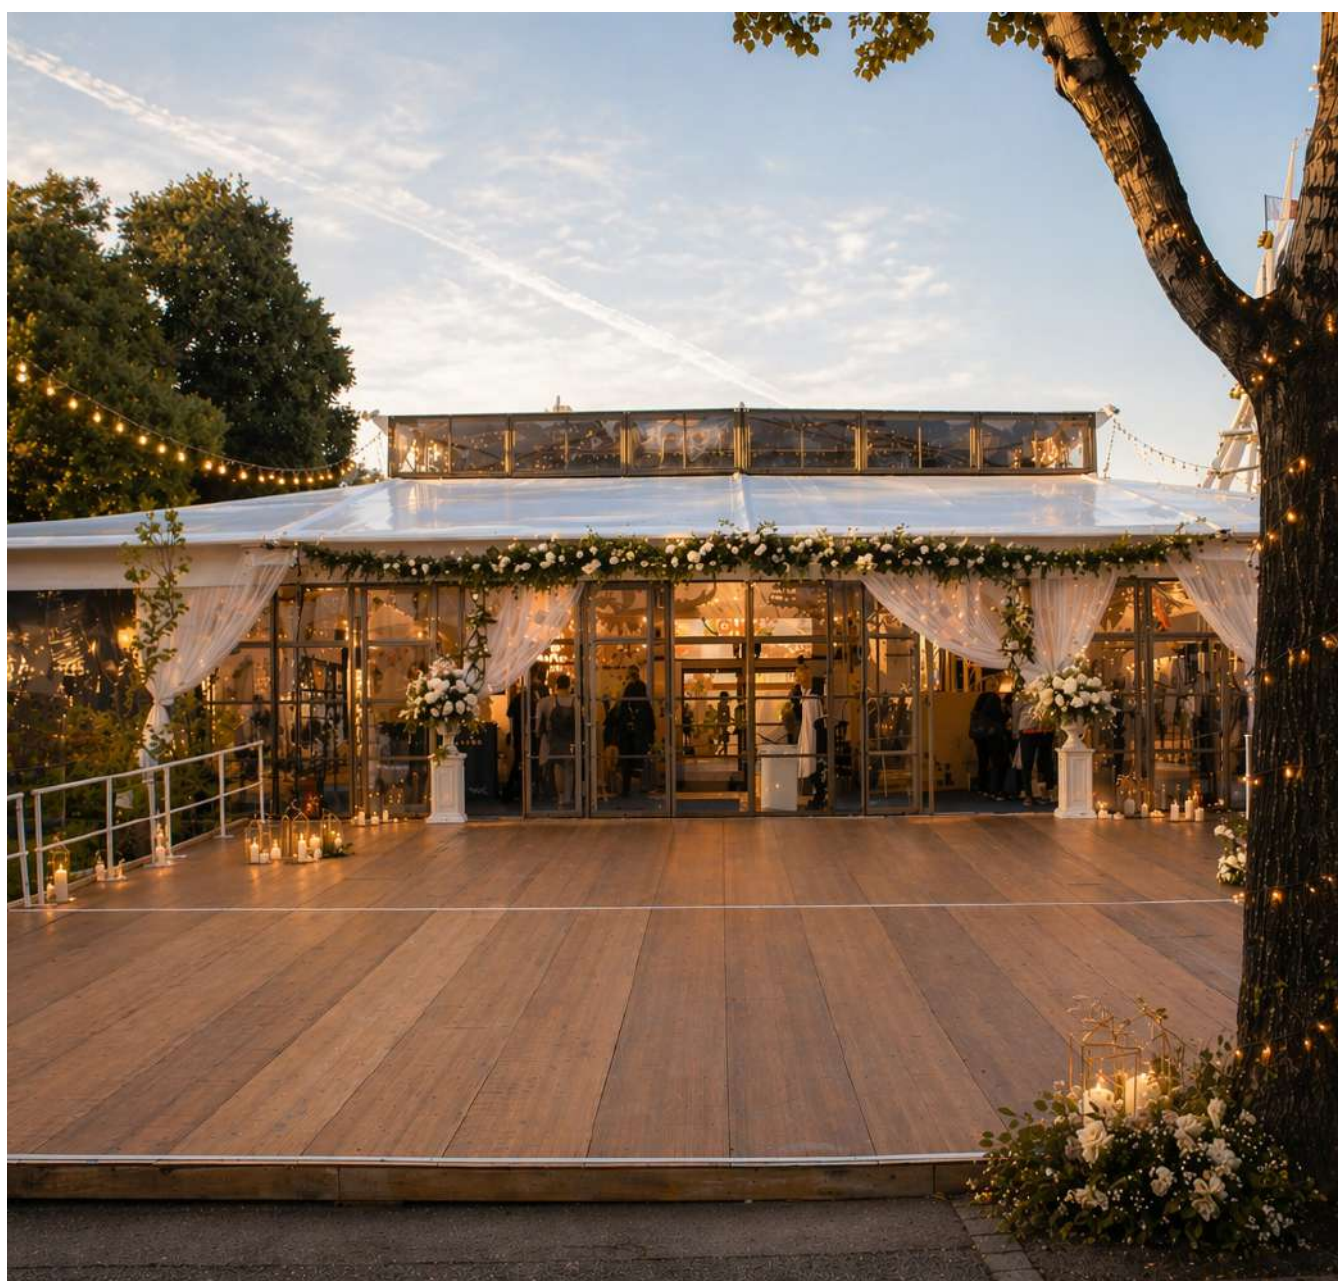

Piste de danse extérieur en plancher bois sur ossature métallique. Calage de 0 à 20 cm.

Image retouchée

Moquette expostyle

De nombreuses autres couleurs sont disponibles, l'ensemble de nos nuancier sont téléchargeables sur notre site internet www.eventek.fr (onglet : ressources // documents à télécharger).