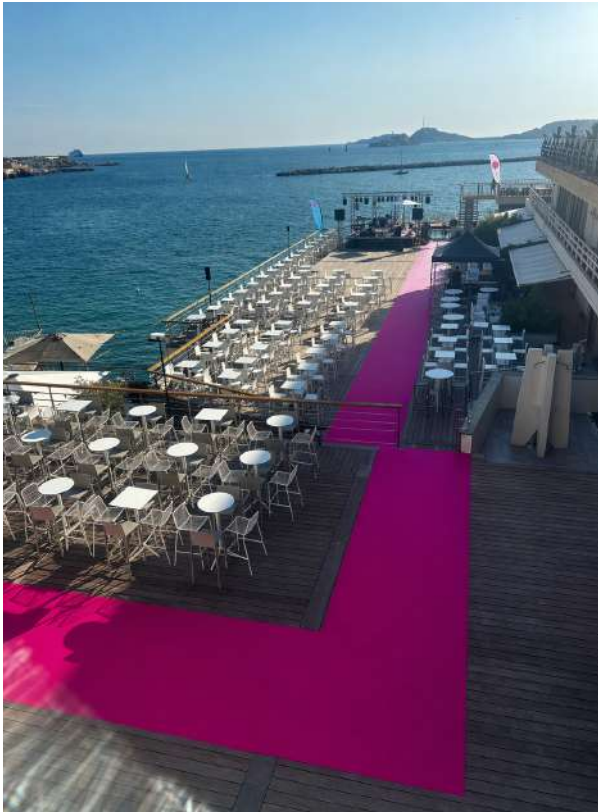

Piste de danse extérieur en plancher bois sur ossature métallique. Calage de 0 à 20 cm.

Image retouchée

Moquette expostyle

De nombreuses autres couleurs sont disponibles, l'ensemble de nos nuancier sont téléchargeables sur notre site internet www.eventek.fr (onglet : ressources // documents à télécharger).