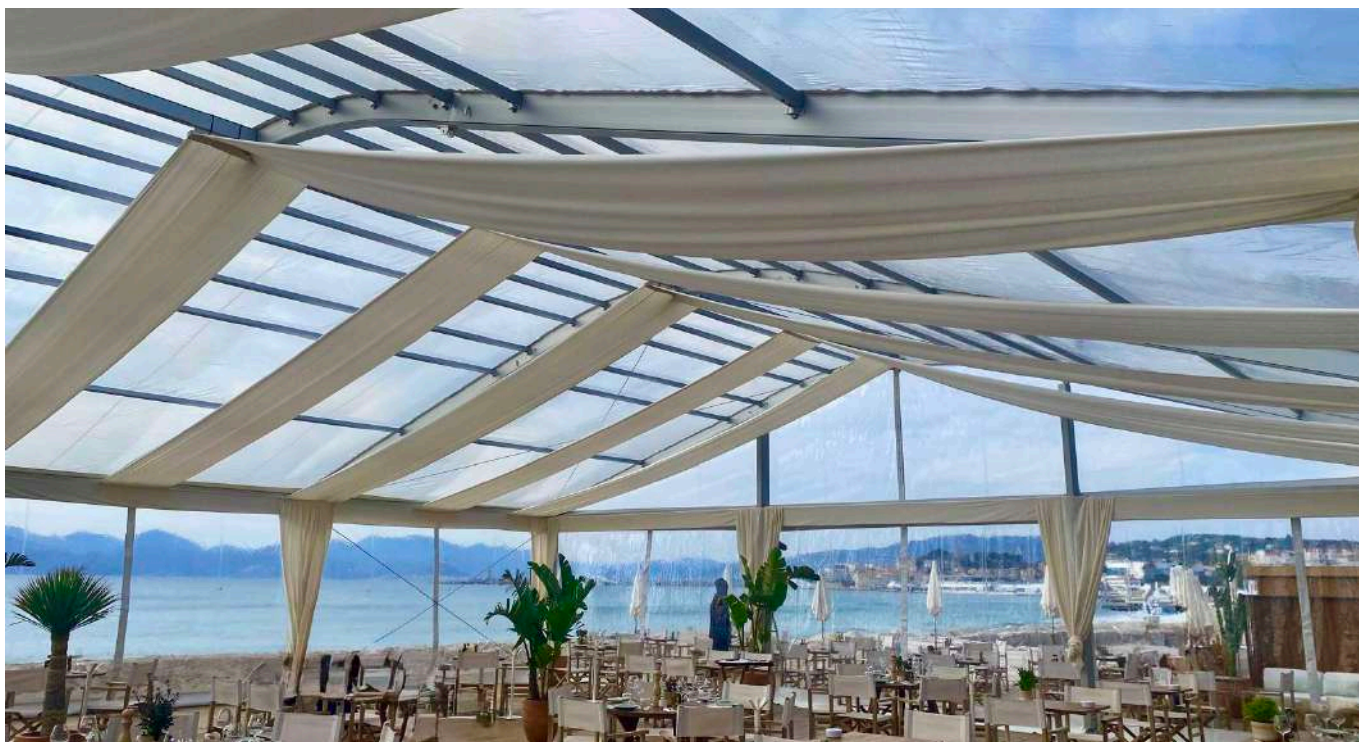

CHAPITEAUX ET TENTES

EVENTEK imagine et installe des espaces de réception à la hauteur de vos plus beaux moments.

Nous proposons des chapiteaux et tentes de toutes dimensions, avec ou sans plancher, pour s'adapter à chaque lieu et à chaque ambiance. Orangeries raffinées, structures bi-pentes intemporelles, tentes Garden élégantes, formats nomades ou stretch au style plus libre... chaque installation est pensée pour sublimer votre événement.

Pour une atmosphère encore plus unique, découvrez également nos structures black au design contemporain, nos tentes cristal baignées de lumière, ainsi que nos voiles confectionnées sur mesure.