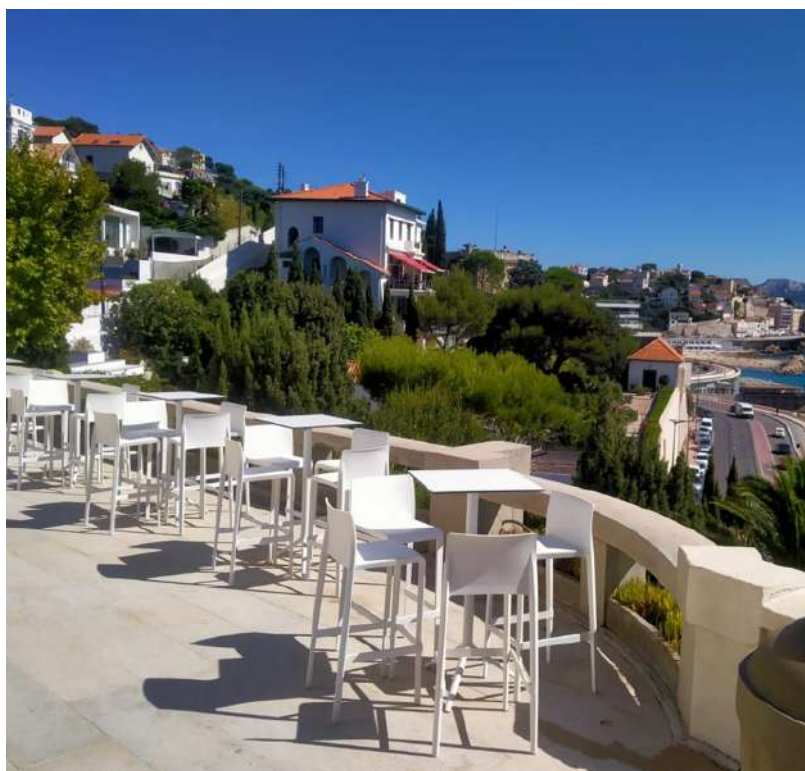

Ensemble Bohème

Ensemble composé d'une table Bohème et de dix chaises Bohème.

Réf: ENSBOHEME

Ensemble Elliot

Ensemble composé d'un mange debout Elliot blanc (rond ou carré) et de trois tabourets Volt blancs.