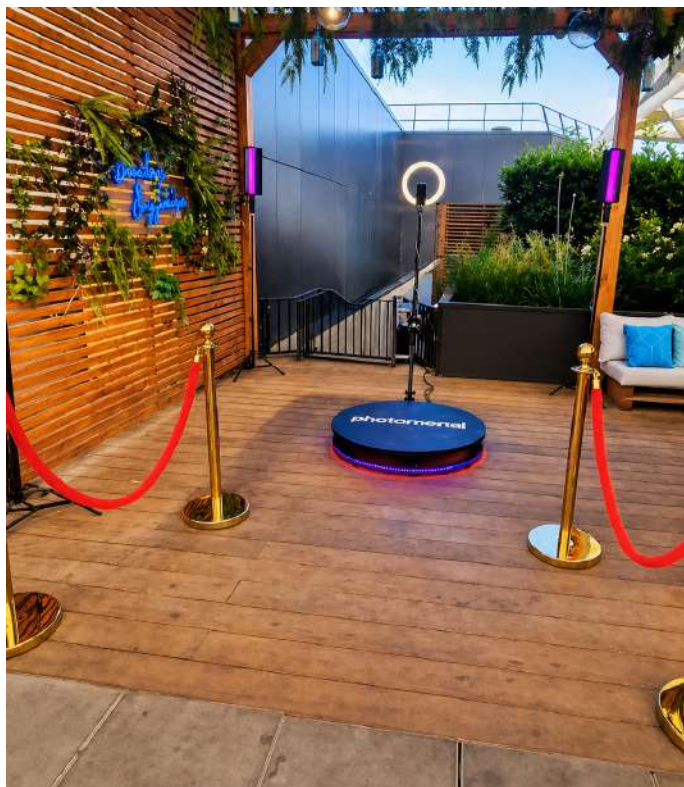

Vidéo booth

Offrez à vos invités une expérience immersive et originale grâce à notre vidéo booth 360. Entre rires, mouvements et effets spectaculaires, chacun repart avec un souvenir unique, capturé sous tous les angles pour revivre chaque instant encore et encore.